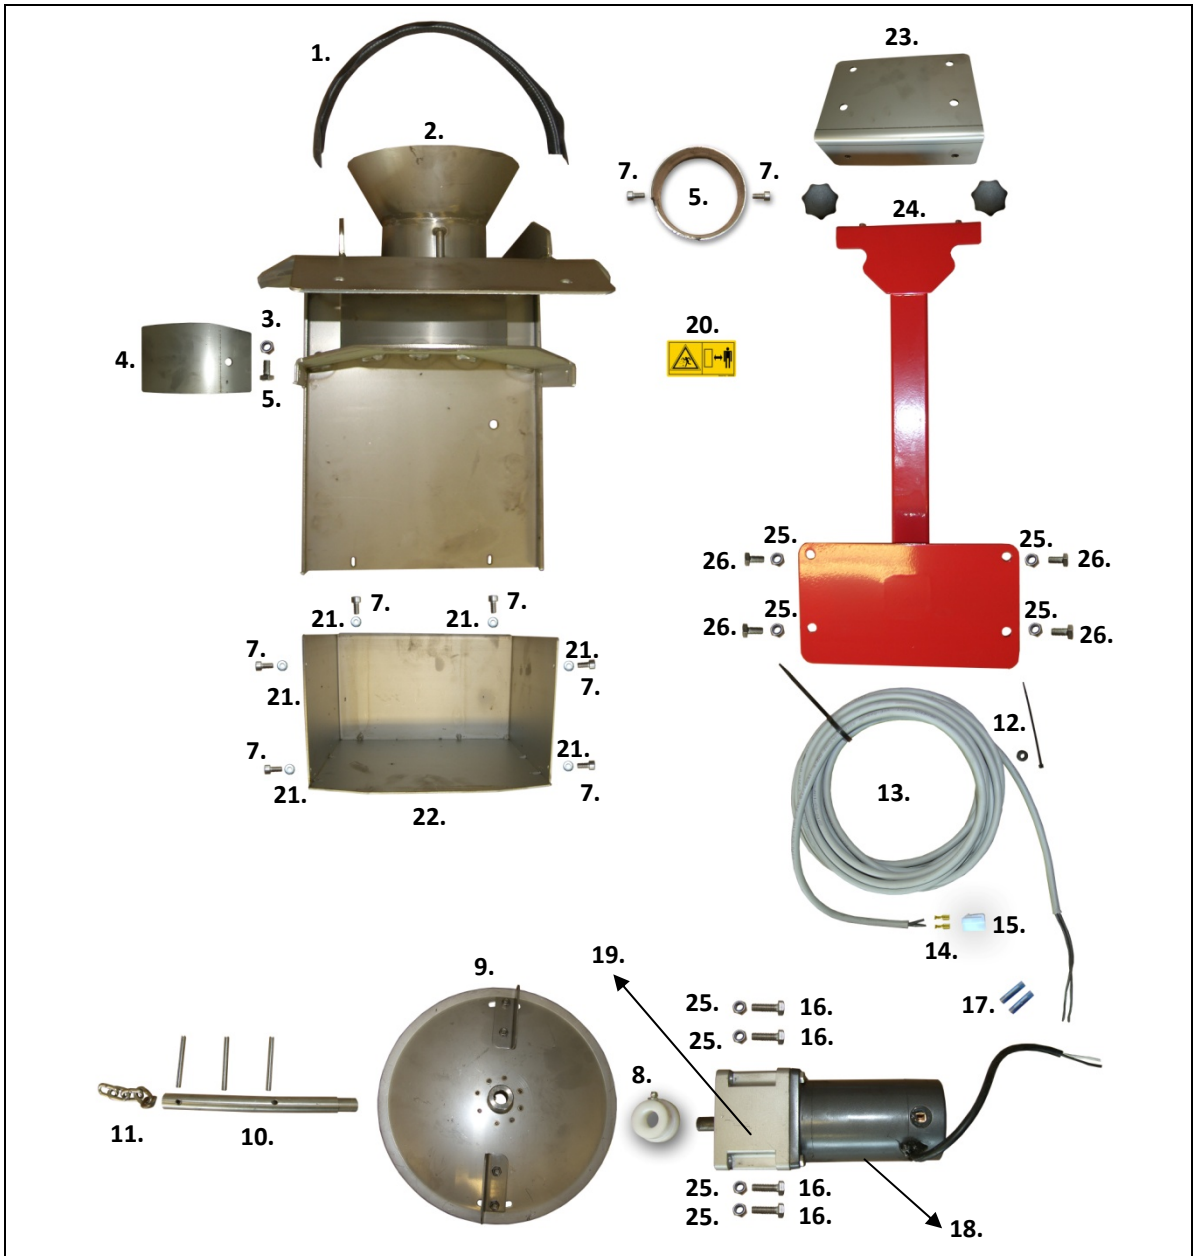

# Ersatzteilliste\_Winter-Profi\_Kunden

1.	10579905	Gummidichtung	
2.	10529920	Rahmen	

## Ersatzteilliste\_Winter-Profi\_Kunden

3.	<b>10539894</b>	Stopmutter	
4.	<b>10529646</b>	Begrenzungsblech	
5.	<b>10539895</b>	Sechskantschraube	
6.	<b>10529656</b>	Verteilerrohr, DM: 70x2	
7.	<b>10539951</b>	Innensechskantschraube	
8.	<b>10619806</b>	Plastiklager	
9.	<b>10529675</b>	Streuteller komplett	
10.	<b>10529676</b>	Rührwerk mit Splint	

## Ersatzteilliste\_Winter-Profi\_Kunden

11.	<b>10529660</b>	Nirokette für Rührwerk	
12.	<b>10539893</b>	Kabelhülle	
13.	<b>10549818</b>	Kabel Länge: 7000 mm <sup>2</sup>	
14.	<b>10519913</b>	Stecker	
15.	<b>10539925</b>	Flachsteckhülse	
16.	<b>10539896</b>	Sechskantschraube	
17.	<b>10539936</b>	Stoßverbinder	
18.	<b>10569904</b>	Motor	
19.	<b>10569923</b>	Getriebe	

## Ersatzteilliste\_Winter-Profi\_Kunden

20.	<b>10559907</b>	Piktogramm „Gefahrenbereich verlassen“	
21.	<b>10539947</b>	Beilagscheibe	
22.	<b>10529652</b>	Motorabdeckung	
23.	<b>10529645</b>	Behälterwinkel	
24.	<b>10529659</b>	Behälterrahmen	
25.	<b>10539946</b>	Stopmutter	
26.	<b>10539998</b>	Sechskantschraube	
27.	<b>10619802</b>	Kabel komplett Länge: 7000mm	